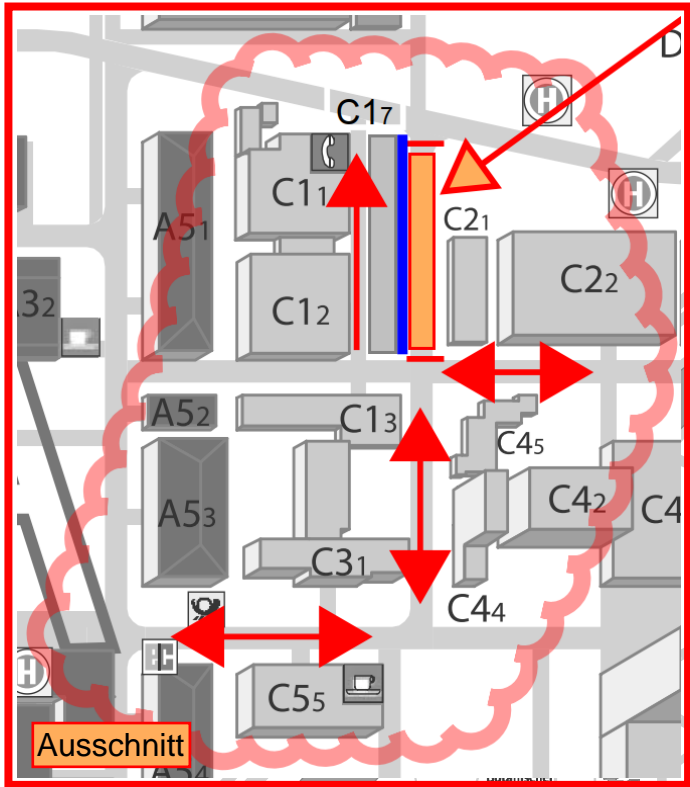

Uni Nord

Uni Ost

Sperrung,
keine Durchfahrtsmöglichkeit für
den Straßenverkehr.

Benutzung des **Gehweges** ist
gewährleistet.

Legende:

- Zweirichtungsstraße
- Einbahnstraße
- Gehweg

Ausschnitt

Sperrung - Zeitraum:
KW12 bis KW18: 21.03.2022 bis einschl. 07.05.2022

UNIVERSITÄT
DES
SAARLANDES

Lageplan

Campus Saarbrücken

gez.: Schunk, SHB