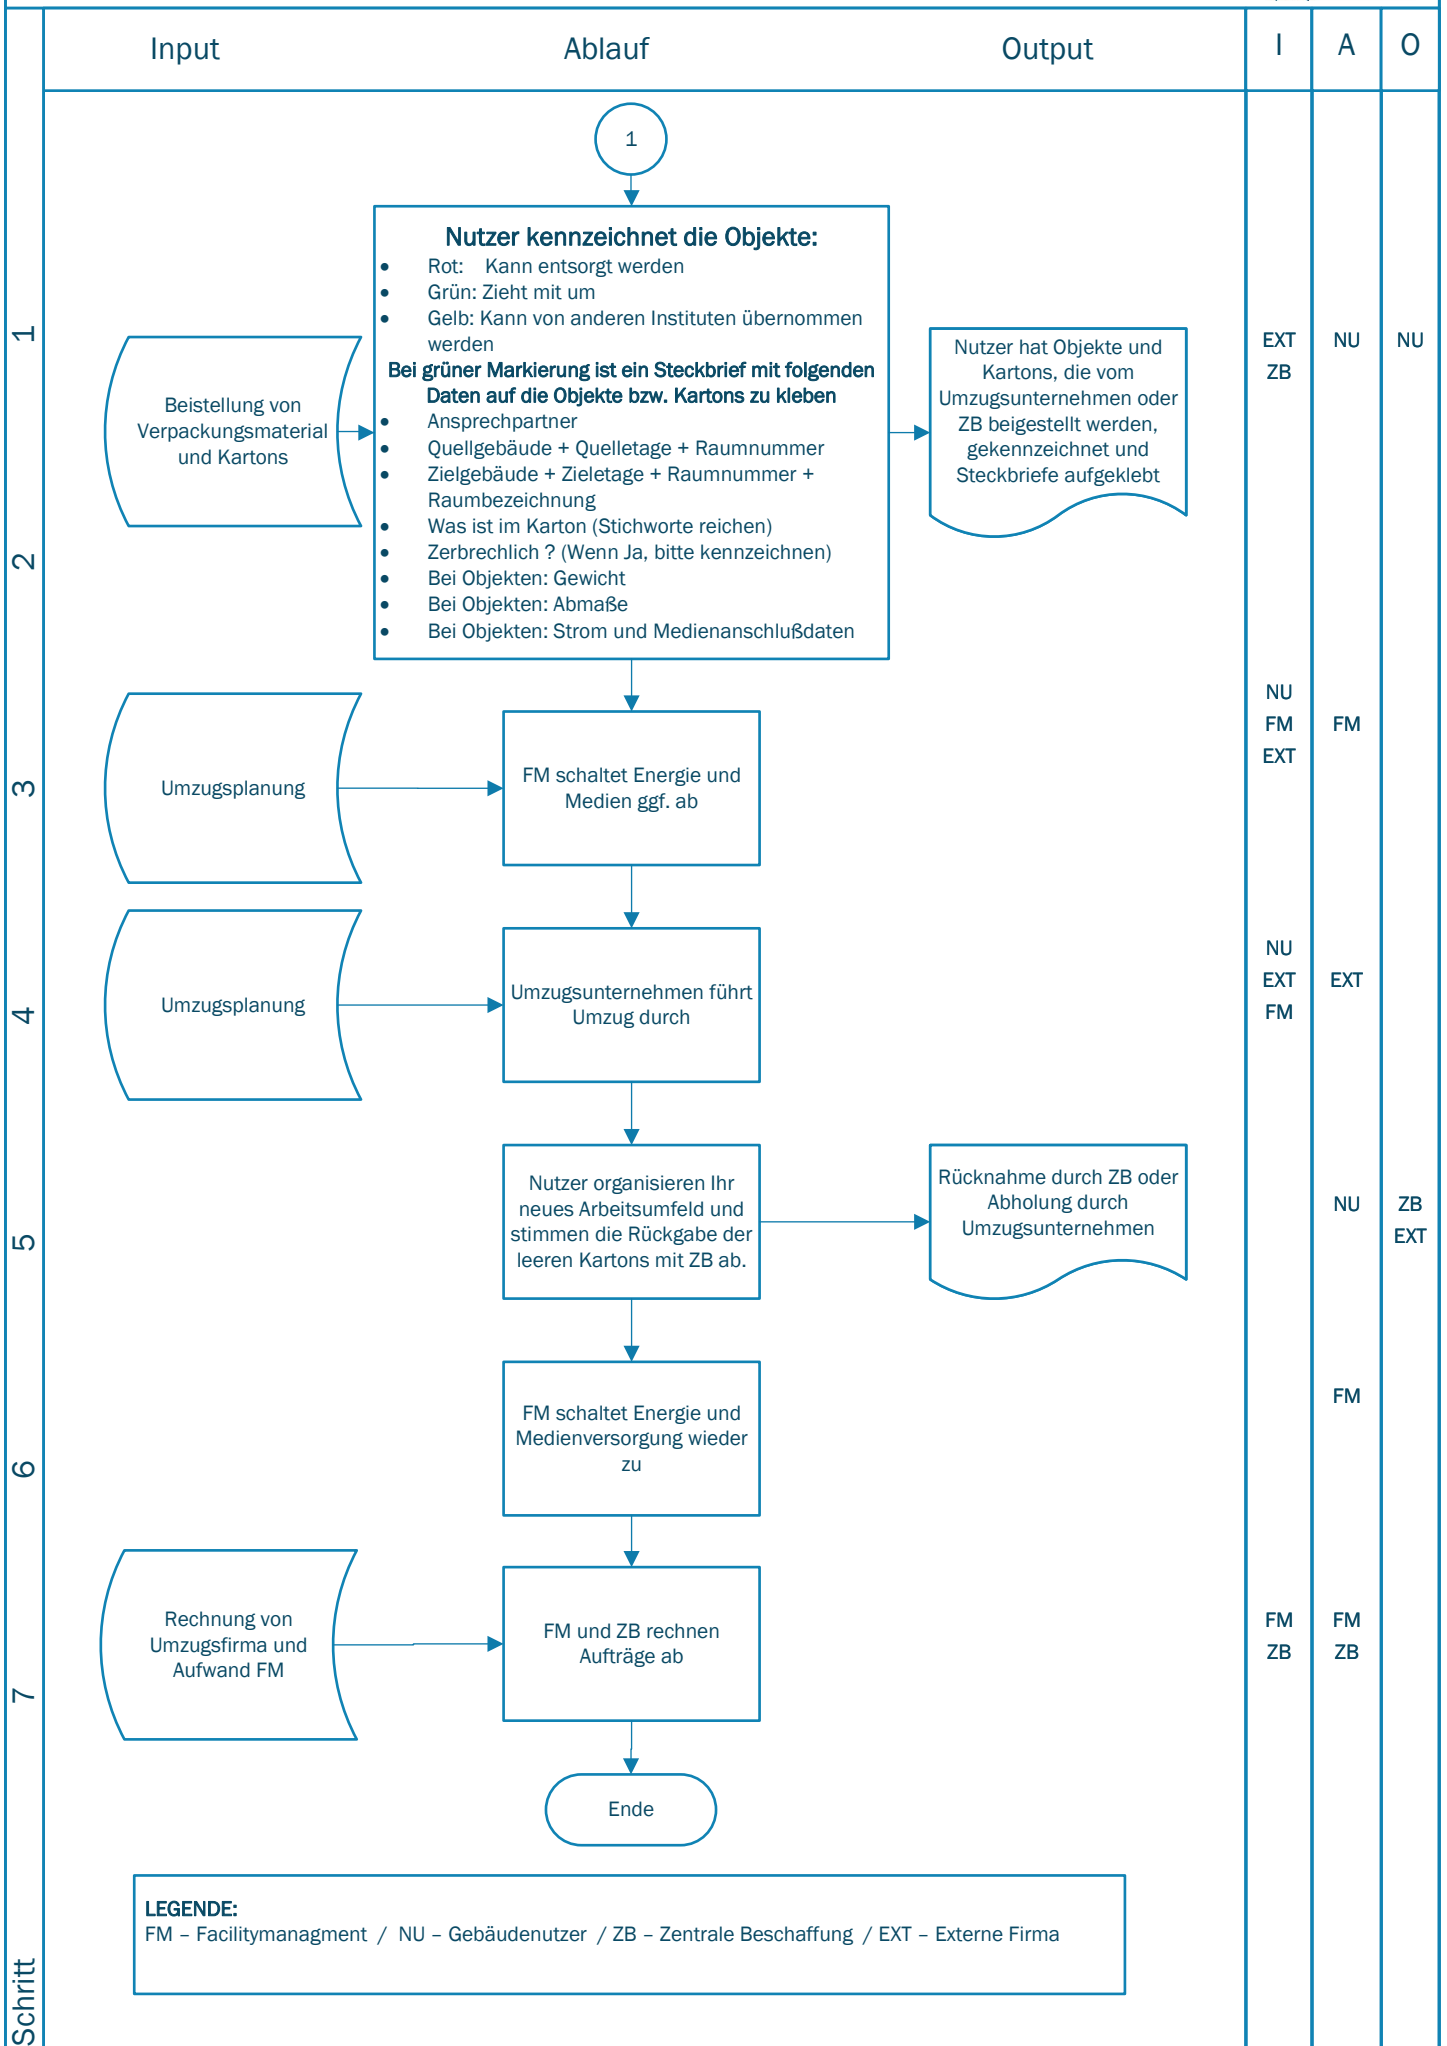

Prozess Umzüge Standort HOM

LEGENDE:

FM - Facilitymanagement / NU - Gebäudenutzer / ZB - Zentrale Beschaffung / EXT - Externe Firma