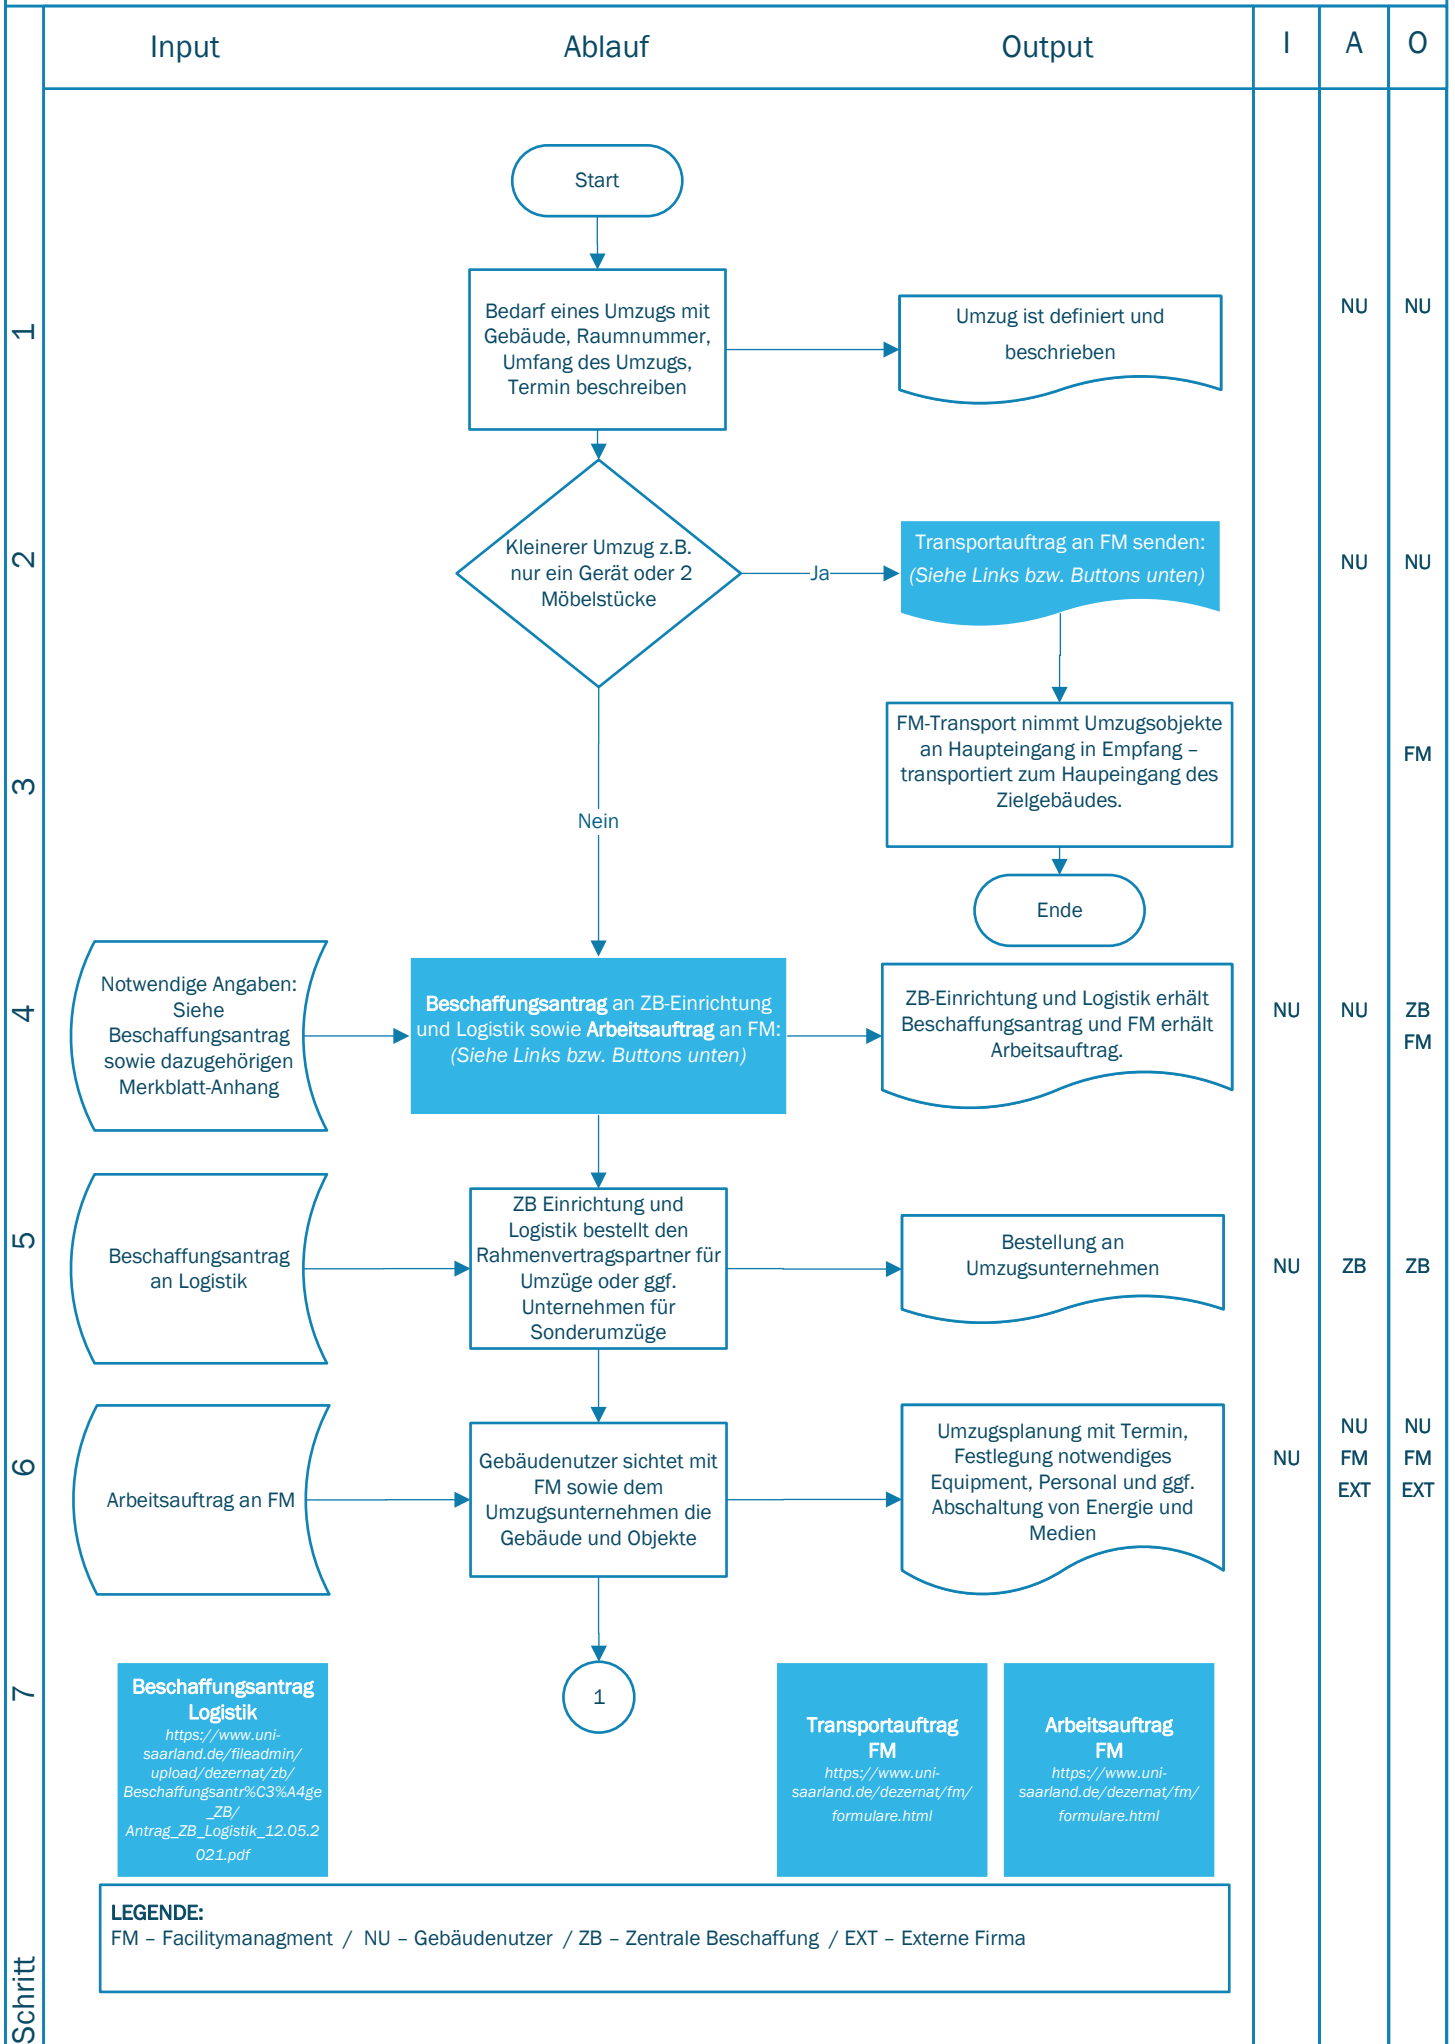

Prozess Umzüge Standort HOM

LEGENDE:

FM - Facilitymanagement / NU - Gebäudenutzer / ZB - Zentrale Beschaffung / EXT - Externe Firma