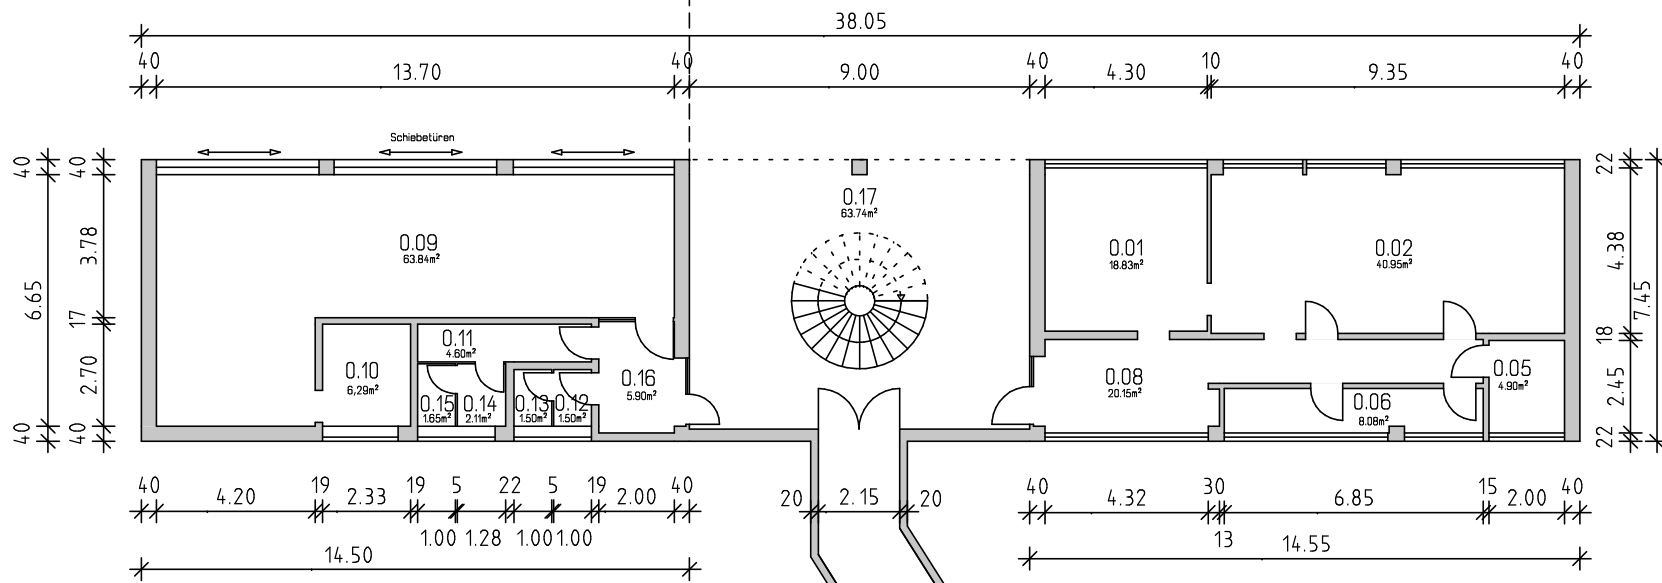

Geb. 16.2 - B4 2

Geb. 16.3 - B4 3

Geb. 16.3 - B4 3

Flur
-1.01

Geb. 16.1 - B4 1

UNIVERSITÄT
DES
SAARLANDES

NEUE GEB.-NR.: **B 4 2**
GEBÄUDE **B 4 3**

ALTE GEB.-NR.: **16.2**
GEBÄUDE **16.3**

GESCHOSS:
ERDGESCHOSS

MAßSTAB:
1 : 200

DATUM:
07/2014

GEZEICHNET: