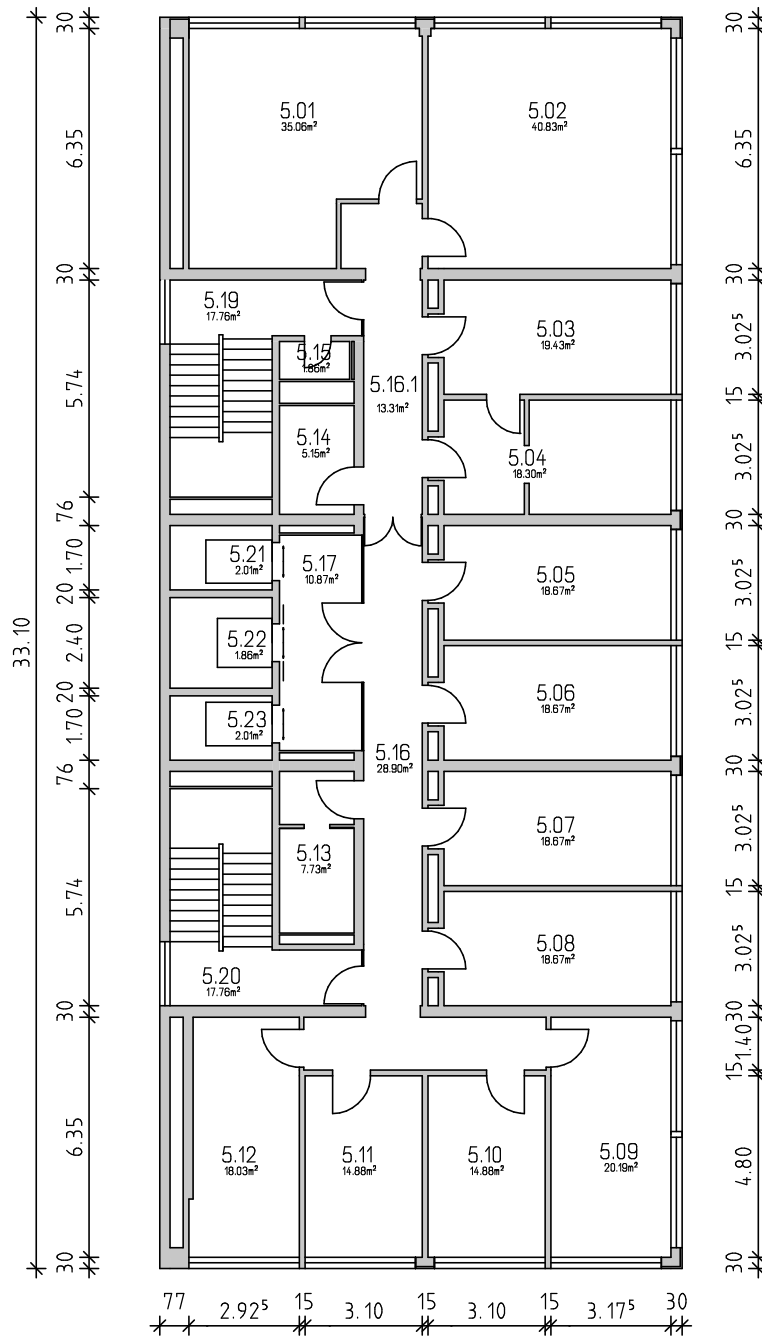

13.82								
27	2.70	20	1.97 ⁵	25	1.55	15	6.42 ⁵	30
77	6.17 ⁵				15		6.42 ⁵	30

UNIVERSITÄT
DES
SAARLANDES

NEUE GEB.-NR.:

GEB. C6 3

ALTE GEB.-NR.:

GEB. 22.2

GESCHOSS:

5.OBERGESCHOSS

MAßSTAB:

1 : 200

DATUM:

10/2013

GEZEICHNET: