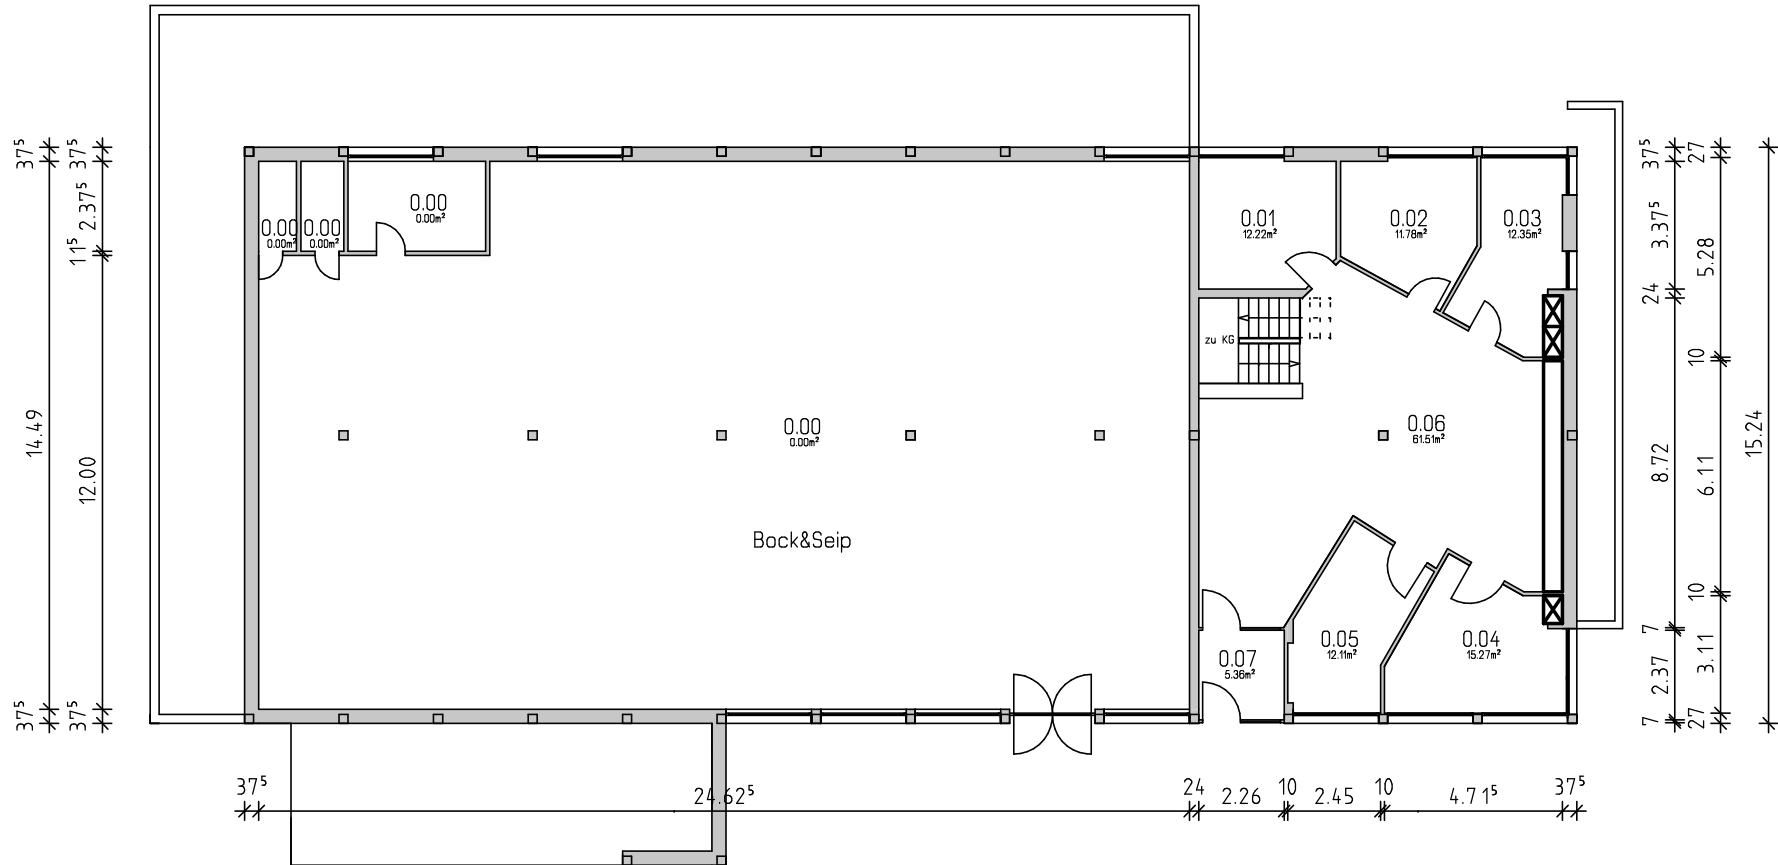

Geb. C5 5 EG M1:100

UNIVERSITÄT
DES
SAARLANDES

NEUE GEB.-NR.:

GEBÄUDE **C5** 5

ALTE GEB.-NR.:

GEBÄUDE **41**

GESCHOSS:
Erdgeschoss

MAßSTAB:
M 1:200