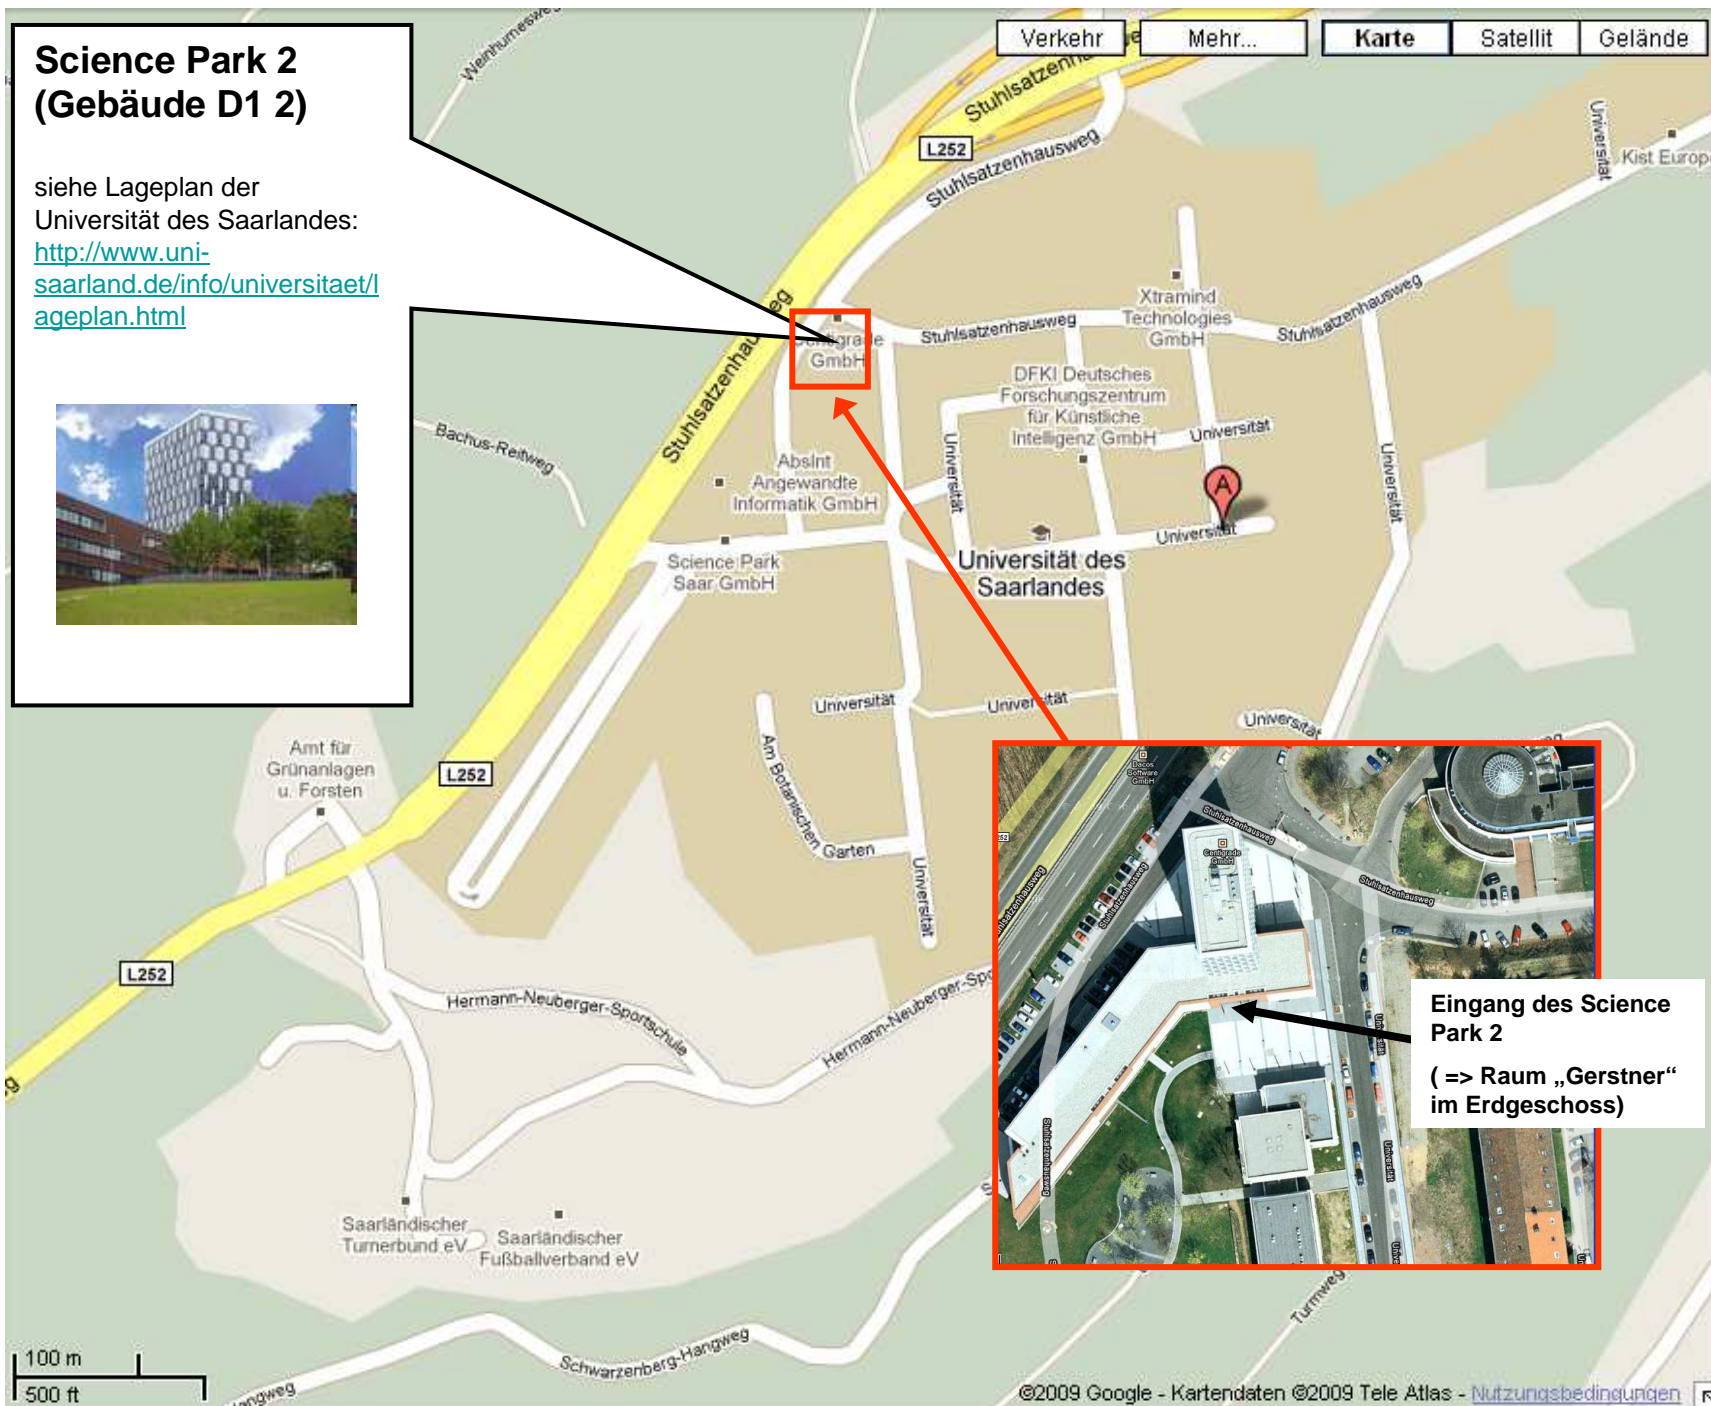

## Science Park 2 (Gebäude D1 2)

siehe Lageplan der  
Universität des Saarlandes:  
<http://www.uni-saarland.de/info/universitaet/ageplan.html>

Eingang des Science Park 2  
(=> Raum „Gerstner“  
im Erdgeschoss)