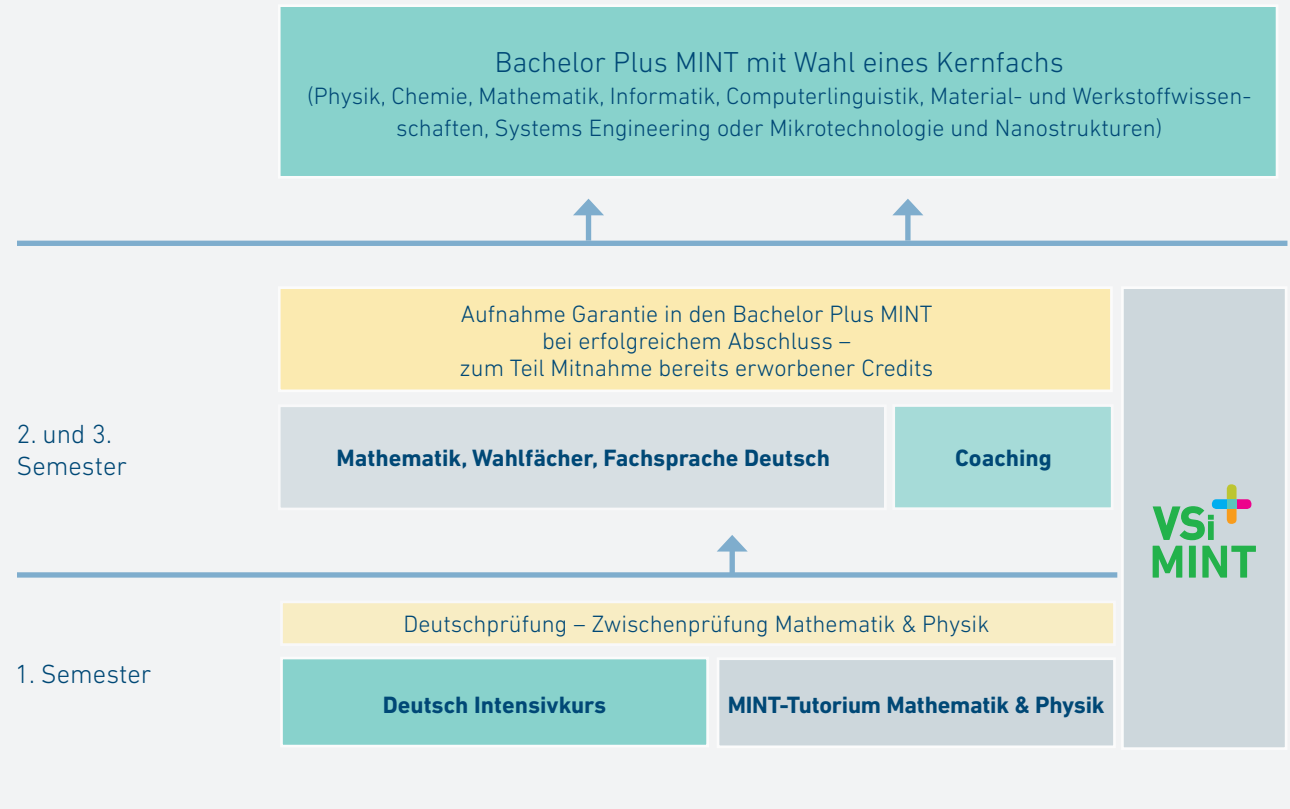

Der Verlauf

- Studienvorbereitung: Einstieg im Deutschkurs (18-20 Wochenstunden, je nach Vorkenntnissen 1 oder 2 Semester Dauer), kombiniert mit MINT-Tutorium in Mathematik und Physik (15 Wochenstunden)
- Probestudium: Nach bestandener Prüfung in den Fächern Deutsch, Mathematik und Physik folgt ein zweisemestriges Probestudium im Bachelor Plus MINT. Dort kann man schon Credits für das anschließende Fachstudium erwerben und so Zeit sparen!

Vorbereitungsstudium **international VSi MINT**

VSi MINT Informationen

2 Schritte zur Bewerbung:

1. Vorprüfung durch Uni-Assist (www.uniasist.de/) – dort wird festgestellt, ob du aufgrund deiner Heimatzeugnisse ein Vorbereitungsstudium benötigst und du erhältst den Link für die Bewerbung bei der Universität des Saarlandes.

2. Direktbewerbung an der Saar-Uni: hier kannst du die nötigen Unterlagen einfach hochladen und erhältst nach kurzer Zeit die Rückmeldung, ob du aufgenommen wirst.

VSi MINT Beratung

Studienberatung:

Die Studienberatung berät dich gern und kompetent über die Anforderungen und Berufsfelder aller technischen Fächer der Saar-Uni:

Campus Saarbrücken
Campus Center, Geb. A4 4, EG
Tel.: 0681 302-3513
studienberatung@uni-saarland.de

VSi MINT mit Doppelbachelor

Doppelbachelor:

Du kannst dich nicht zwischen Mathe und Informatik entscheiden? Mach doch einfach beides! Für einige Fachkombinationen ist der Abschluss in zwei Fächern nach vier Jahren ohne Probleme machbar – das **VSiMINT** mit seinen vielen Fächeroptionen bietet dir nun endlich die optimale Vorbereitung dazu.