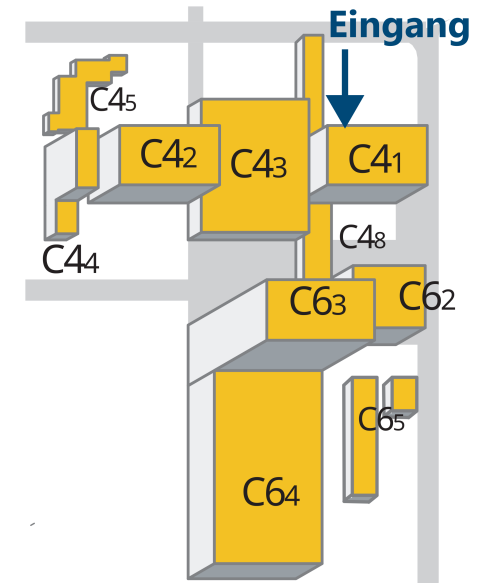

UNIVERSITÄT
DES
SAARLANDES

Uni Nord

Uni Ost

Uni Mitte

Anorganische Chemie Gebäude C4₁

Lageplan

Campus Saarbrücken