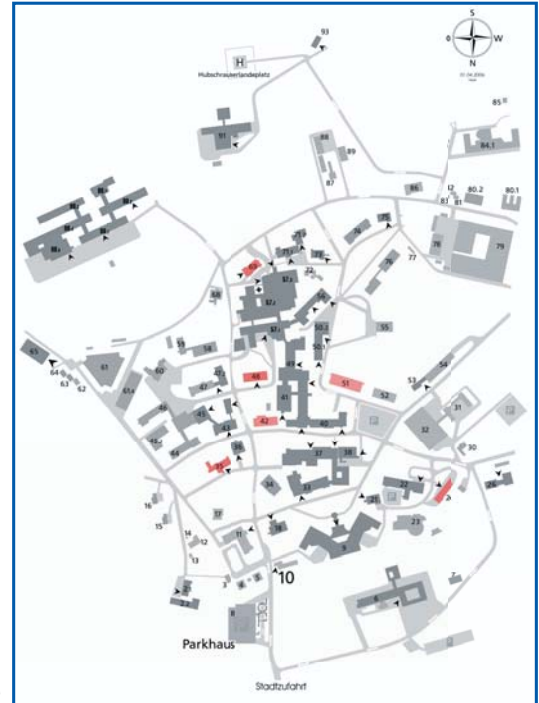

HINTER DEN FASSADEN

60 Jahre Medizinische Fakultät in Homburg

Lageplan 1947

Lageplan 2006

1 Hotel
35 Hautklinik

7 Philologie
42 Rechtsmedizin

10 Jura
16 Gastroenterologie

16 Studentenwohnheim
69 Kinderchirurgie

25 Isolierstation
24 Kardiologische
Ambulanz

14 Schwesternhaus
51 Kardiologie