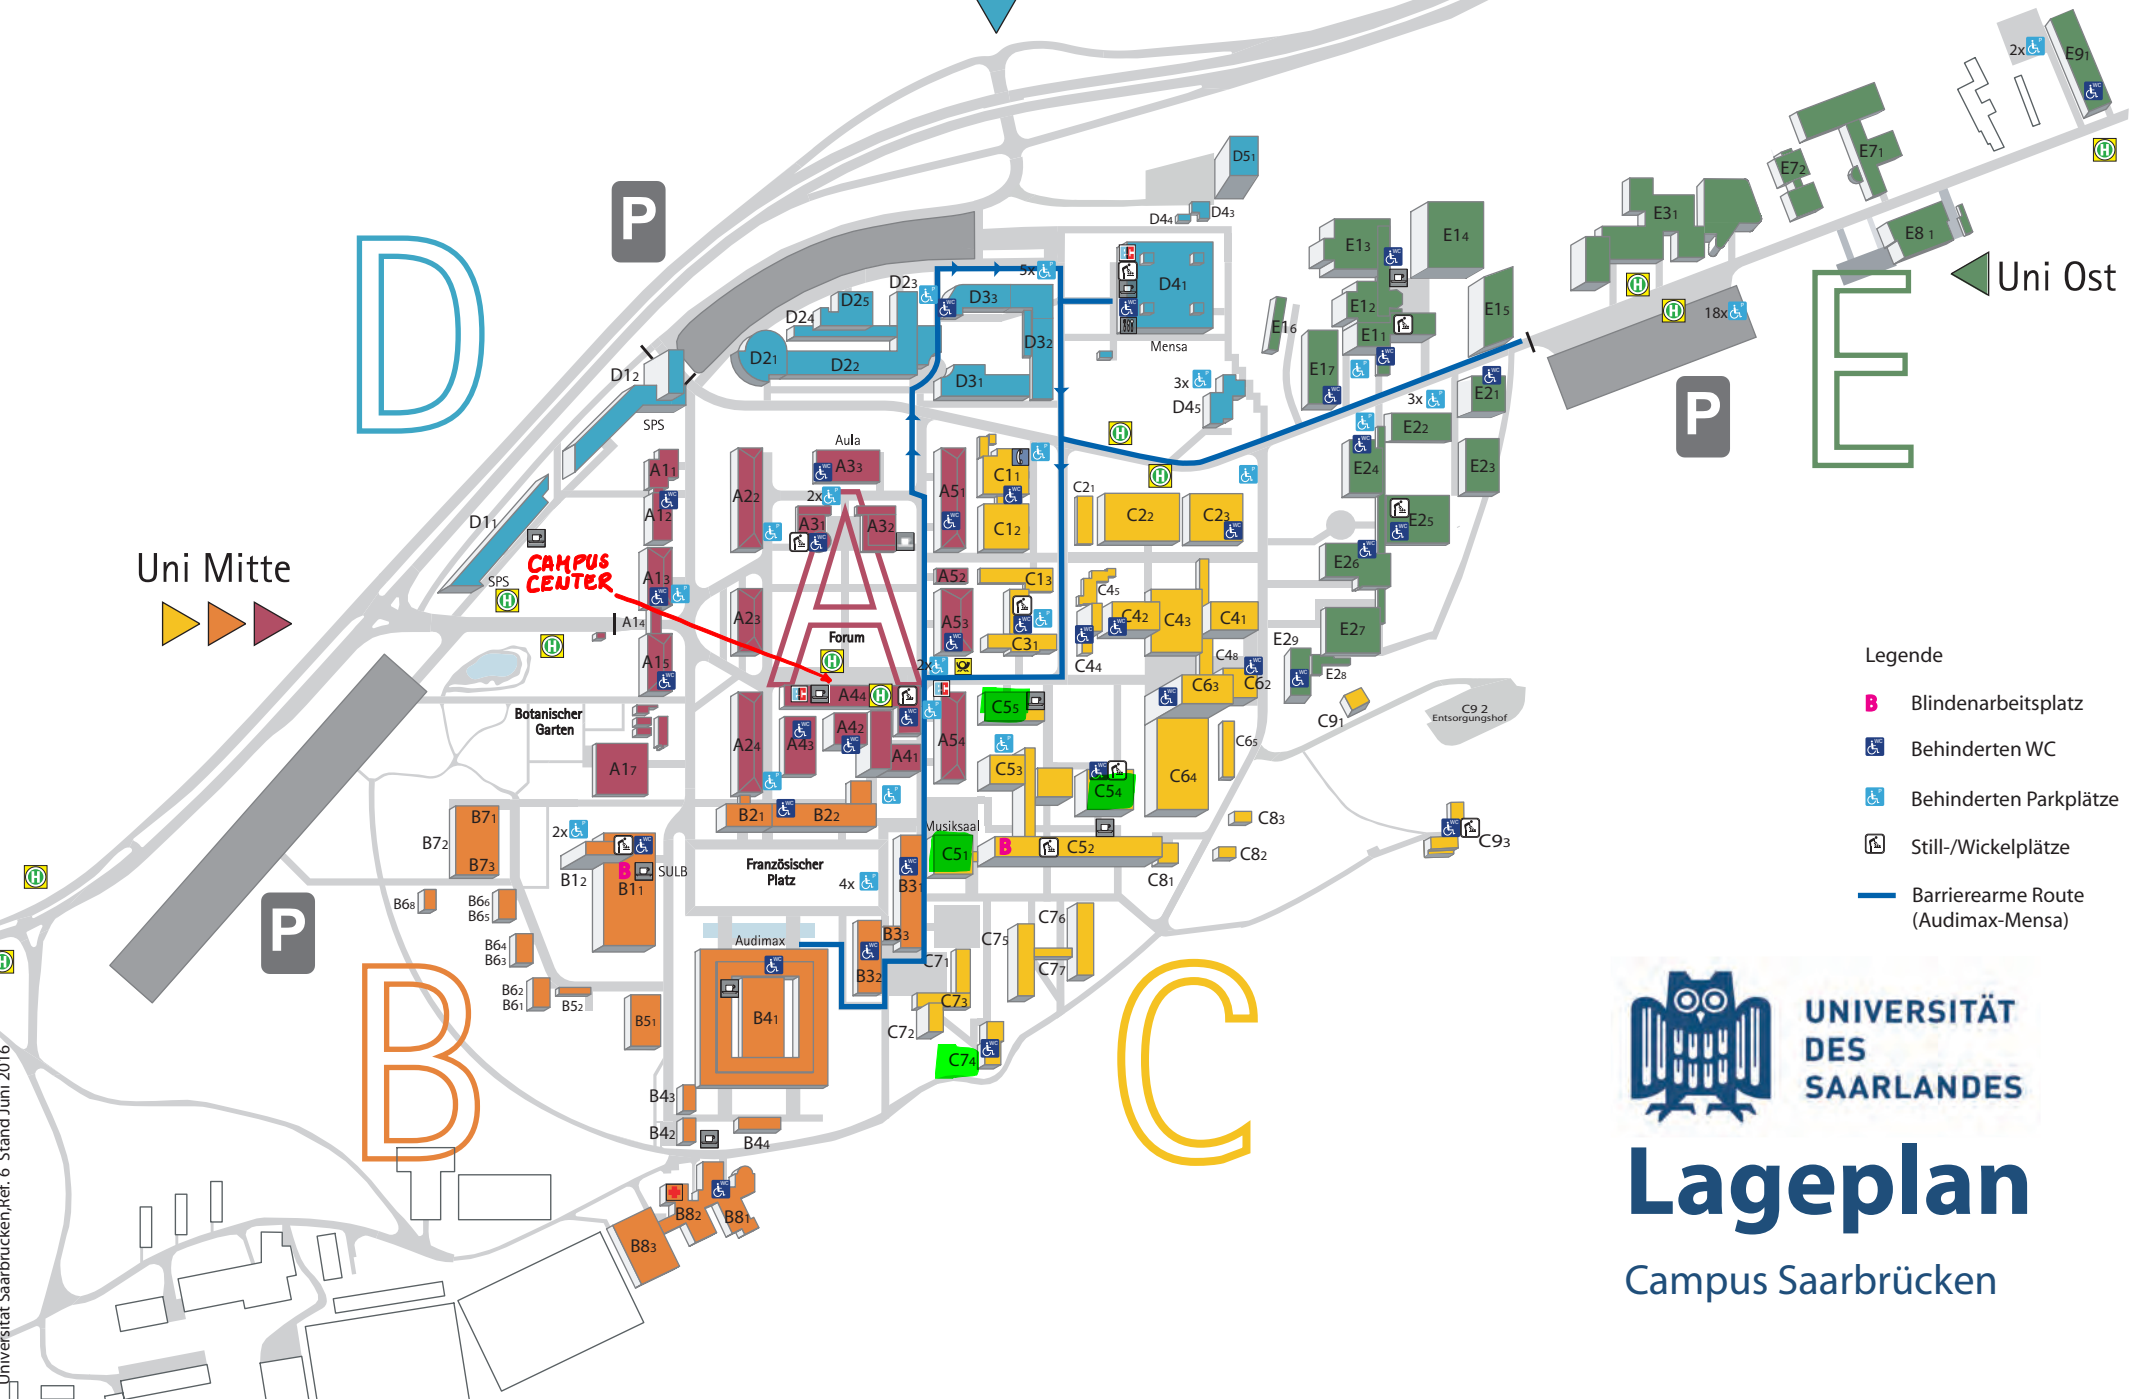

Uni Nord

Uni Ost

Uni Mitte

CAMPUS CENTER

Legende

-  Blindenarbeitsplatz
-  Behinderten WC
-  Behinderten Parkplätze
-  Still-/Wickelplätze
-  Barrierearme Route (Audimax-Mensa)

# Lageplan

Campus Saarbrücken