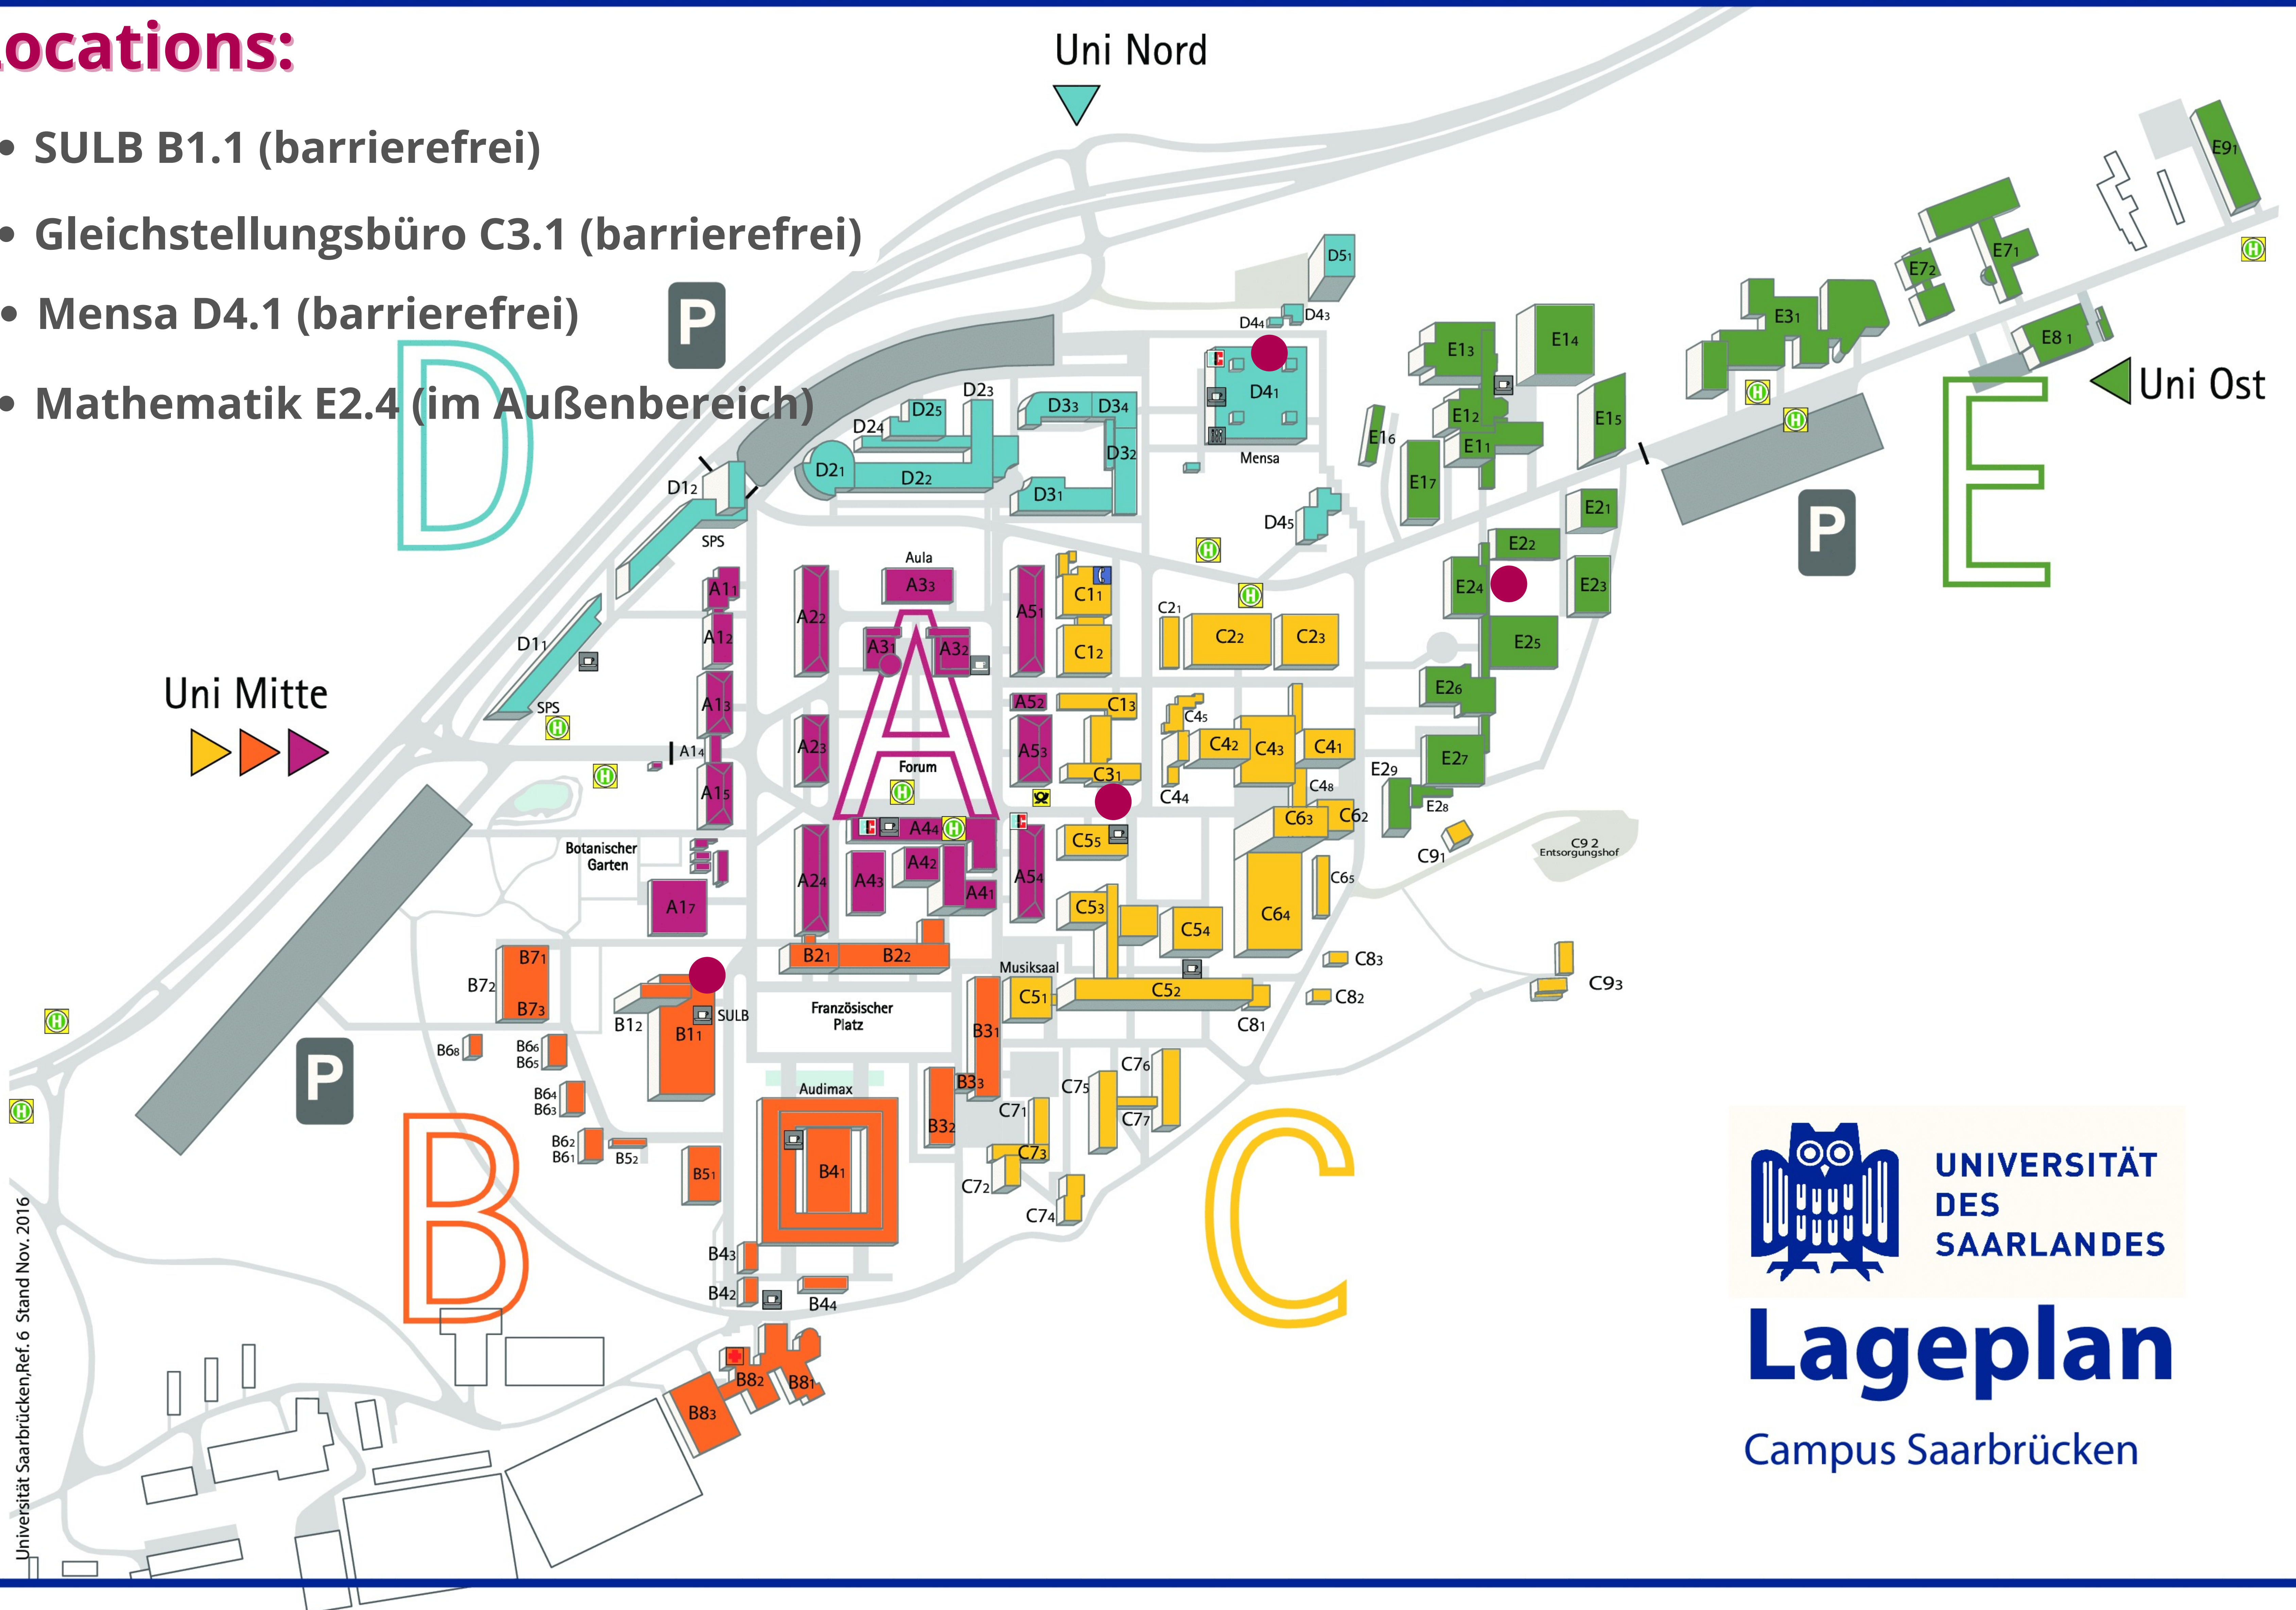

Locations:

- SULB B1.1 (barrierefrei)
- Gleichstellungsbüro C3.1 (barrierefrei)
- Mensa D4.1 (barrierefrei)
- Mathematik E2.4 (im Außenbereich)

UNIVERSITÄT
DES
SAARLANDES

Lageplan

Campus Saarbrücken