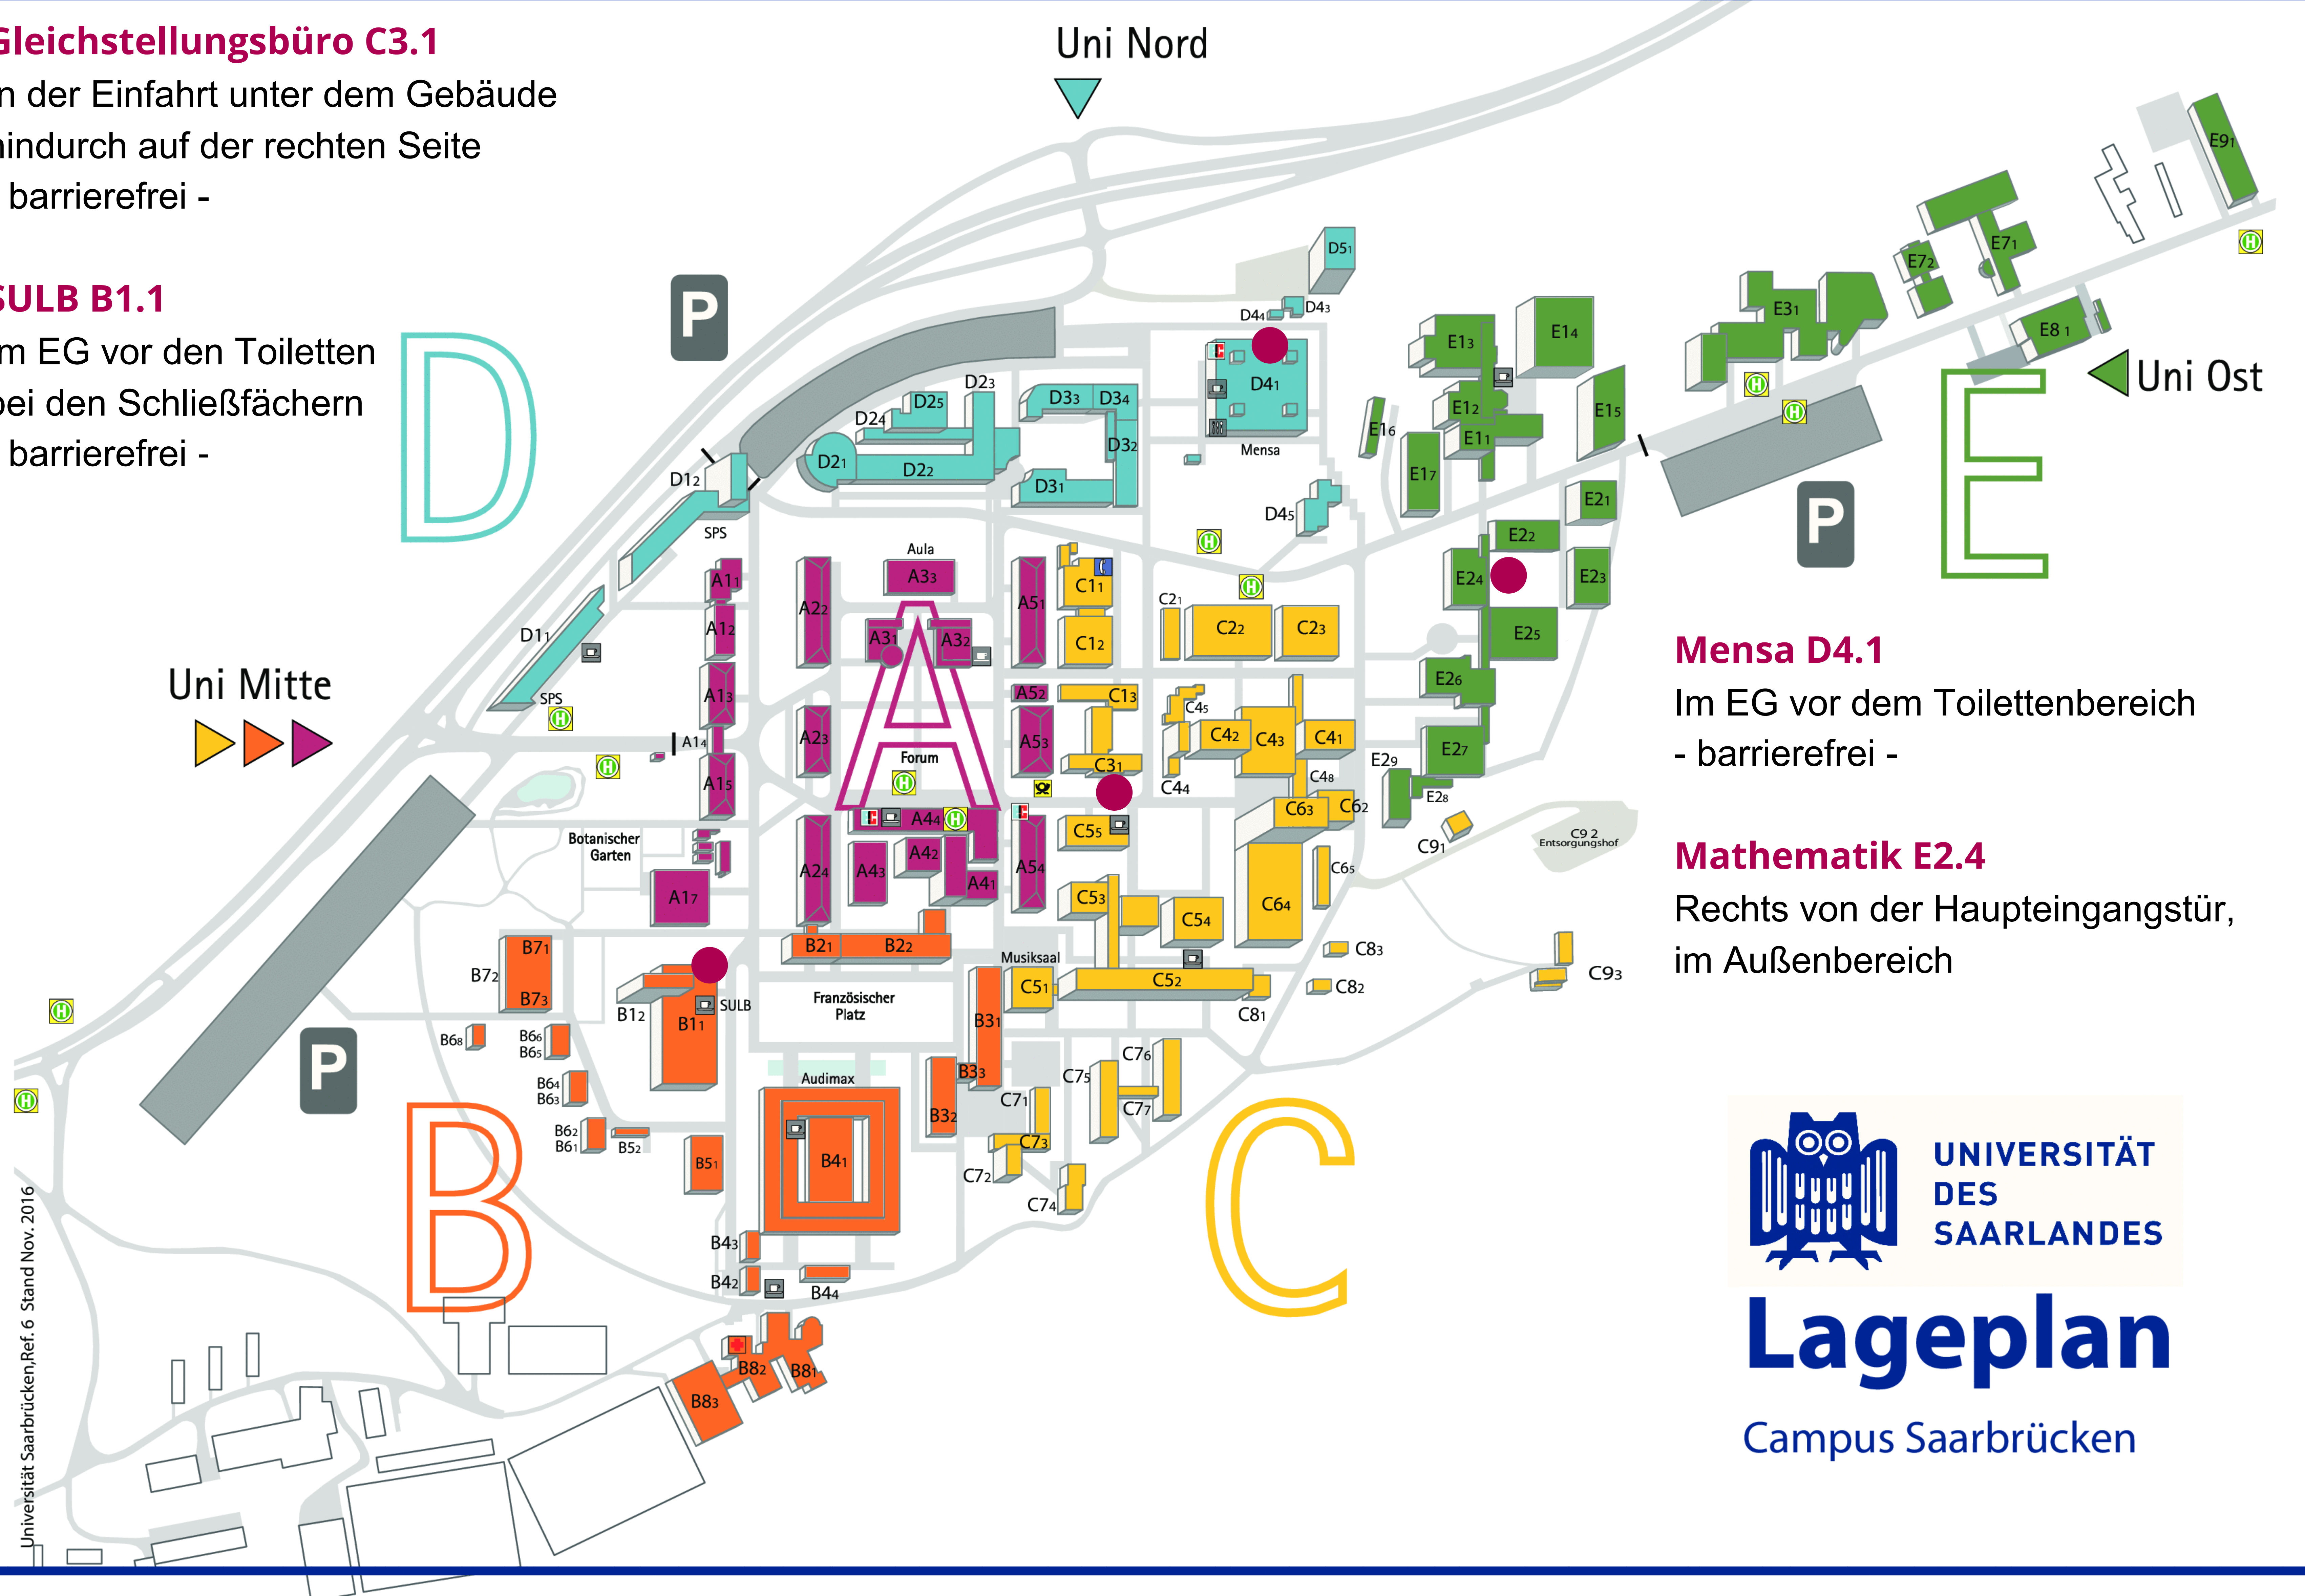

Gleichstellungsbüro C3.1

In der Einfahrt unter dem Gebäude hindurch auf der rechten Seite
- barrierefrei -

SULB B1.1

Im EG vor den Toiletten bei den Schließfächern
- barrierefrei -

Uni Mitte
▶▶▶

Uni Nord
▼

Uni Ost
◀

Mensa D4.1

Im EG vor dem Toilettenbereich
- barrierefrei -

Mathematik E2.4

Rechts von der Haupteingangstür, im Außenbereich

UNIVERSITÄT
DES
SAARLANDES

Lageplan

Campus Saarbrücken