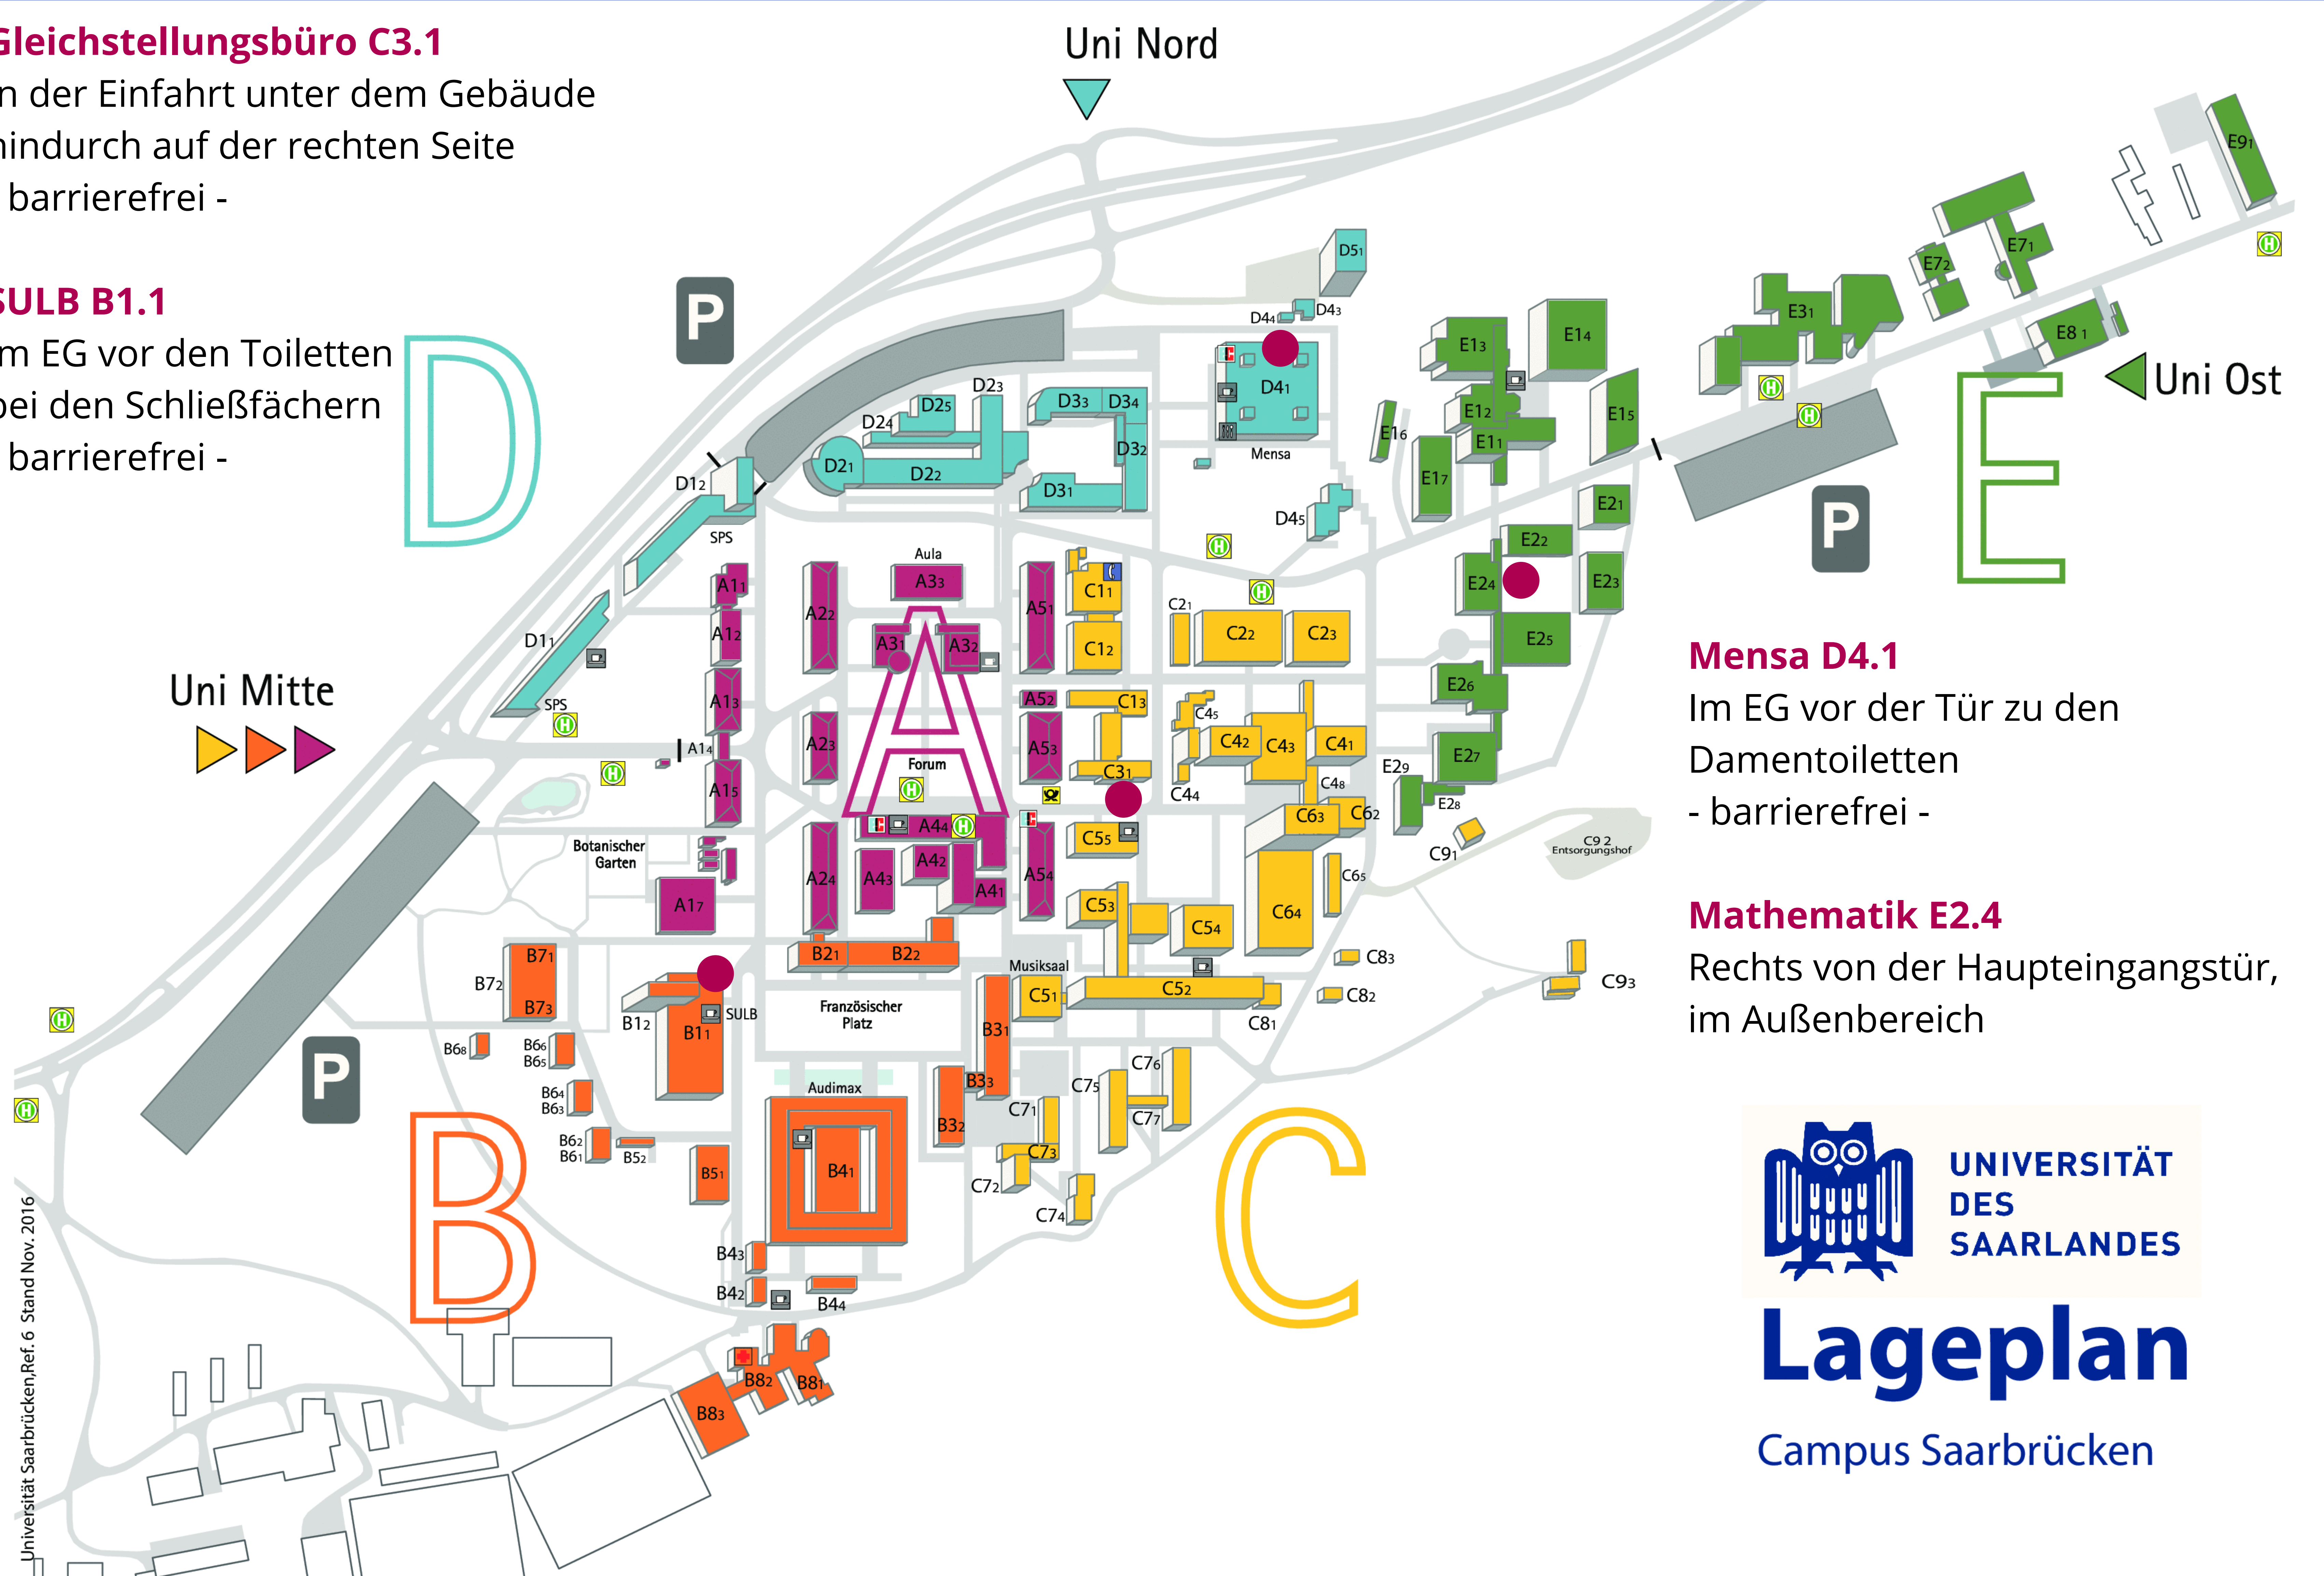

Gleichstellungsbüro C3.1

In der Einfahrt unter dem Gebäude hindurch auf der rechten Seite
- barrierefrei -

SULB B1.1

Im EG vor den Toiletten bei den Schließfächern
- barrierefrei -

Uni Mitte
▶▶▶

Uni Nord
▼

Uni Ost
◀

Mensa D4.1

Im EG vor der Tür zu den Damentoiletten
- barrierefrei -

Mathematik E2.4

Rechts von der Haupteingangstür, im Außenbereich

UNIVERSITÄT
DES
SAARLANDES

Lageplan

Campus Saarbrücken