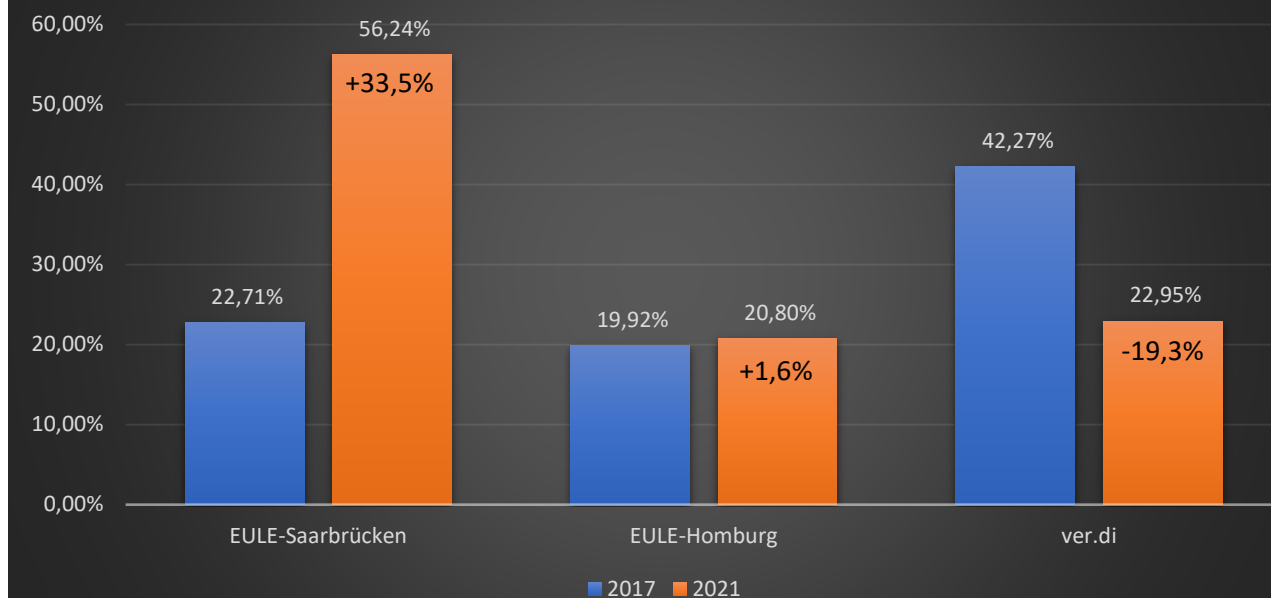

PR-Wahlen Ergebnis